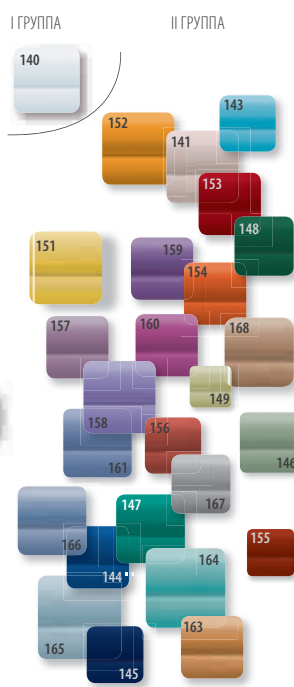

Указанные в таблице цвета и модели аксессуаров в наличии на складе. Остальные варианты расцветок поставляются по индивидуальному заказу. Больше расцветок аксессуаров и их стоимость Вы можете посмотреть на сайте www.fakro.ru и в каталогах.

*В наличии до распродажи складских остатков, далее по индивидуальному заказу.

■ - доступно по индивидуальному заказу.

ARS/ARP

ARF

AJP

APF

5 ВЫБОР НАРУЖНЫХ АКССЕСУАРОВ

Размеры окна (ширина и высота, см)	55x78	55x98	66x98	66x118	78x98	78x118	78x140	94x118	94x140	114x118	114x140	134x98	78x160	66x140
Тип	01	02	03	04	05	06	07	08	09	10	11	12	13	14
AMZ New Line универсальная наружная маркиза для средневоротных окон и preSelect® группа I (серый 089)	4 350	4 350	4 900	5 600	5 800	6 050	6 250	6 900	7 400	8 050	8 700	8 500	7 400	6 050
ARZ-H механические рольставни для окон со средневоротным открыванием и preSelect®	31 500	32 300	33 400	34 500	34 300	35 700	37 000	37 200	38 700	39 100	40 800	39 400	38 500	35 700