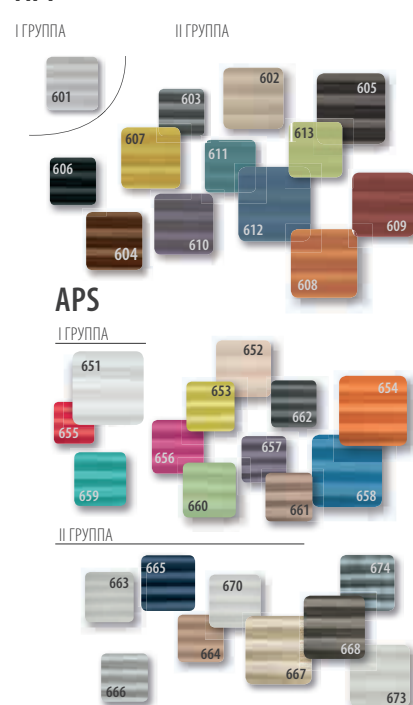

Указанные в таблице цвета и модели аксессуаров в наличии на складе. Остальные варианты расцветок поставляются по индивидуальному заказу. Больше расцветок аксессуаров и их стоимость Вы можете посмотреть на сайте www.fakro.ru и в каталогах.

*В наличии до распродажи складских остатков, далее по индивидуальному заказу.

■ - доступно по индивидуальному заказу.

ARS/ARP

ARF

AJP

APF

5 ВЫБОР НАРУЖНЫХ АКССЕСУАРОВ

Размеры окна (ширина и высота, см)	55x78	55x98	66x98	66x118	78x98	78x118	78x140	94x118	94x140	114x118	114x140	134x98	78x160	66x140
Тип	01	02	03	04	05	06	07	08	09	10	11	12	13	14
AMZ New Line универсальная наружная маркиза для средневоротных окон и preSelect® группа I (серый 089)	4 350	4 350	4 900	5 600	5 800	6 050	6 250	6 900	7 400	8 050	8 700	8 500	7 400	6 050
ARZ-H механические рольставни для окон со средневоротным открыванием и preSelect®	31 500	32 300	33 400	34 500	34 300	35 700	37 000	37 200	38 700	39 100	40 800	39 400	38 500	35 700