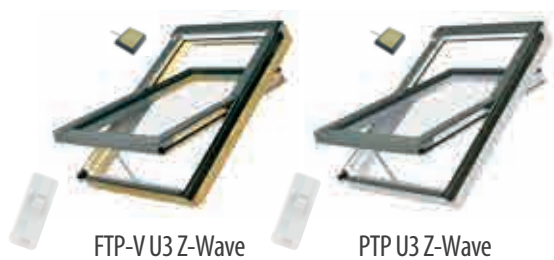

ZST универсальный телескопический стержень для открывания высоко расположенных окон и управления аксессуарами ARS, ARF, AJP, ARP (максимальная длина 218 см) 2 600

В наличии на складе.

6 ВЫБОР ТИПА УПРАВЛЕНИЯ ОКНАМИ И АКСЕССУАРАМИ

Управлять окнами для крыши и аксессуарами можно двумя способами: вручную, используя ручку окна, либо с помощью пульта ДУ или настенной клавиатуры. Система автоматического управления Z-Wave – новейшая технологическая разработка, которая позволяет управлять окнами и аксессуарами, расположенными на большой высоте или в труднодоступных местах. Управление системой Z-Wave возможно, используя пульт ДУ или беспроводную настенную клавиатуру, а также при помощи мобильного телефона и Интернета из любой точки мира.

ГОТОВЫЕ РЕШЕНИЯ Z-WAVE

Простое решение – это приобретение готового комплекта окна для крыши FAKRO со встроенным чипом Z-Wave, который состоит из следующих элементов: окно (FTP-V U3 Z-Wave /PTP U3 Z-Wave на выбор) + электропривод + блок питания + датчик дождя + пульт ДУ.