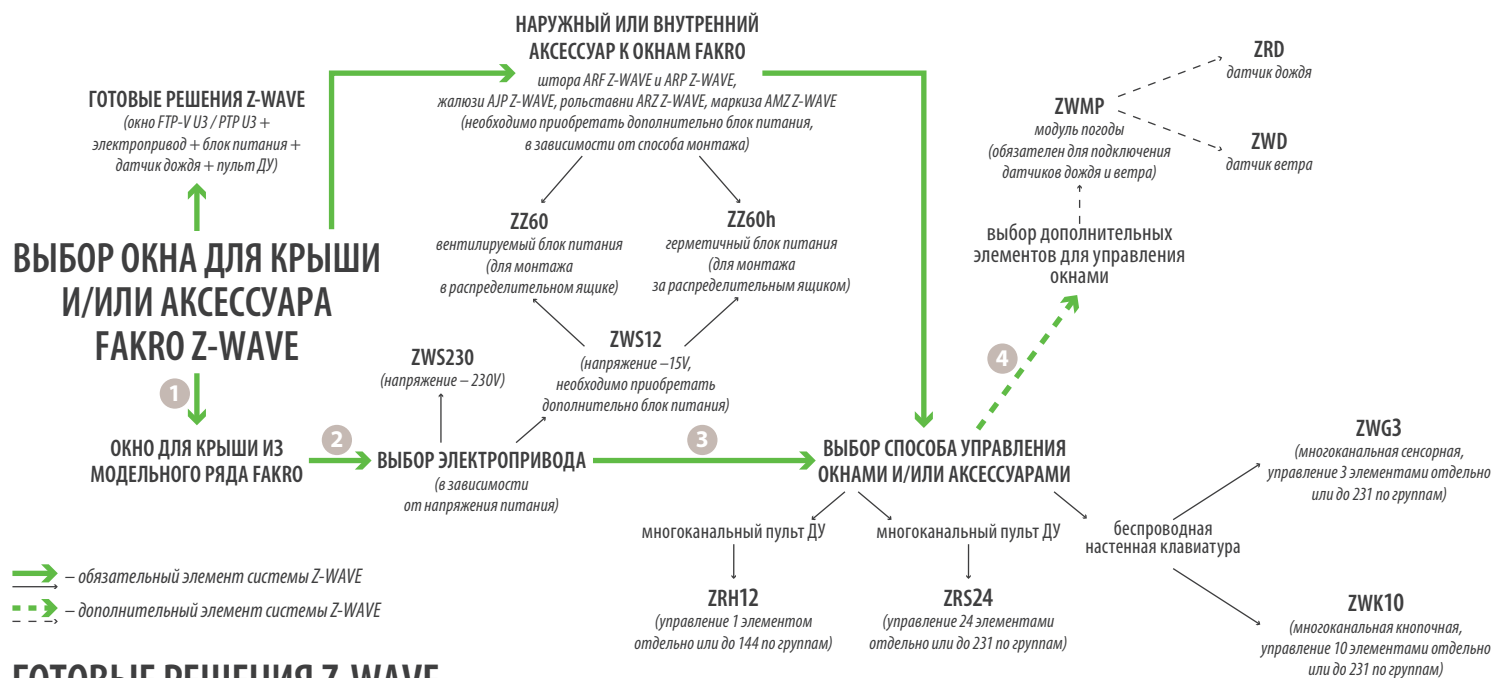

В наличии на складе.

■ - доступно по индивидуальному заказу.

ДОПОЛНИТЕЛЬНЫЕ АКССЕСУАРЫ

ZBH ручка со встроенным замком - безопасность для детей и защита от взлома 2 650

ZBL замок для дополнительной защиты от вскрытия и несанкционированного открывания окна 2 650

Управлять окнами для крыши и аксессуарами можно двумя способами: вручную, используя ручку окна, либо с помощью пульта ДУ или настенной клавиатуры. Система автоматического управления Z-Wave – новейшая технологическая разработка, которая позволяет управлять окнами и аксессуарами, расположенными на большой высоте или в труднодоступных местах. Управление системой Z-Wave возможно, используя пульт ДУ или беспроводную настенную клавиатуру, а также при помощи мобильного телефона и Интернета из любой точки мира.