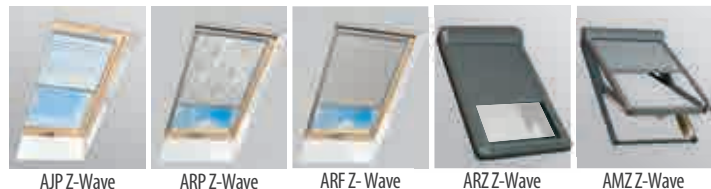

ВНУТРЕННИЕ И НАРУЖНЫЕ АКСЕССУАРЫ Z-WAVE

Внутренние и наружные аксессуары оборудованы электроприводом, имеют встроенный чип Z-Wave и подходят для подключения к системе. Аксессуары Z-Wave можно установить, подсоединяя их через блок питания (ZZ60 или ZZ60h) и управляя с помощью одного из элементов управления – клавиатуры или пульта. Внутренние аксессуары работают только при закрытом окне.

Размеры (ширина и высота, см)	55x78	55x98	66x98	66x118	78x98	78x118	78x140	94x118	94x140	114x118	114x140	134x98	78x160	66x140	
AJP Z-Wave жалюзи	группа I	-	-	29 100	29 200	29 200	29 400	29 800	29 900	30 300	30 700	31 000	30 300	30 100	29 400
	группа II	-	-	29 900	30 100	30 100	30 300	30 800	31 000	31 400	31 500	31 900	31 400	31 200	30 300
ARP Z-Wave штора	группа I	23 000	23 200	23 500	23 700	23 700	24 200	24 400	24 600	25 000	25 100	25 700	25 100	-	24 200
	группа II	23 700	23 900	24 200	24 400	24 400	25 000	25 100	25 500	25 800	26 000	26 400	26 000	-	25 000
ARF Z-Wave штора	группа I	22 300	22 500	22 800	23 000	23 000	23 500	23 700	23 900	24 200	24 400	24 900	24 400	24 200	23 500
	группа II	23 000	23 200	23 500	23 700	23 700	24 200	24 400	24 700	25 100	25 300	25 600	25 300	25 100	24 200
AMZ Z-Wave маркиза	группа I	27 800	28 300	29 100	29 200	29 600	30 500	31 200	31 400	32 300	32 400	33 300	32 600	32 100	30 500
ARZ Z-Wave рольставни		33 300	34 200	35 100	36 000	36 000	37 100	38 100	38 300	39 600	40 100	41 500	40 300	39 400	37 100

- доступно по индивидуальному заказу.